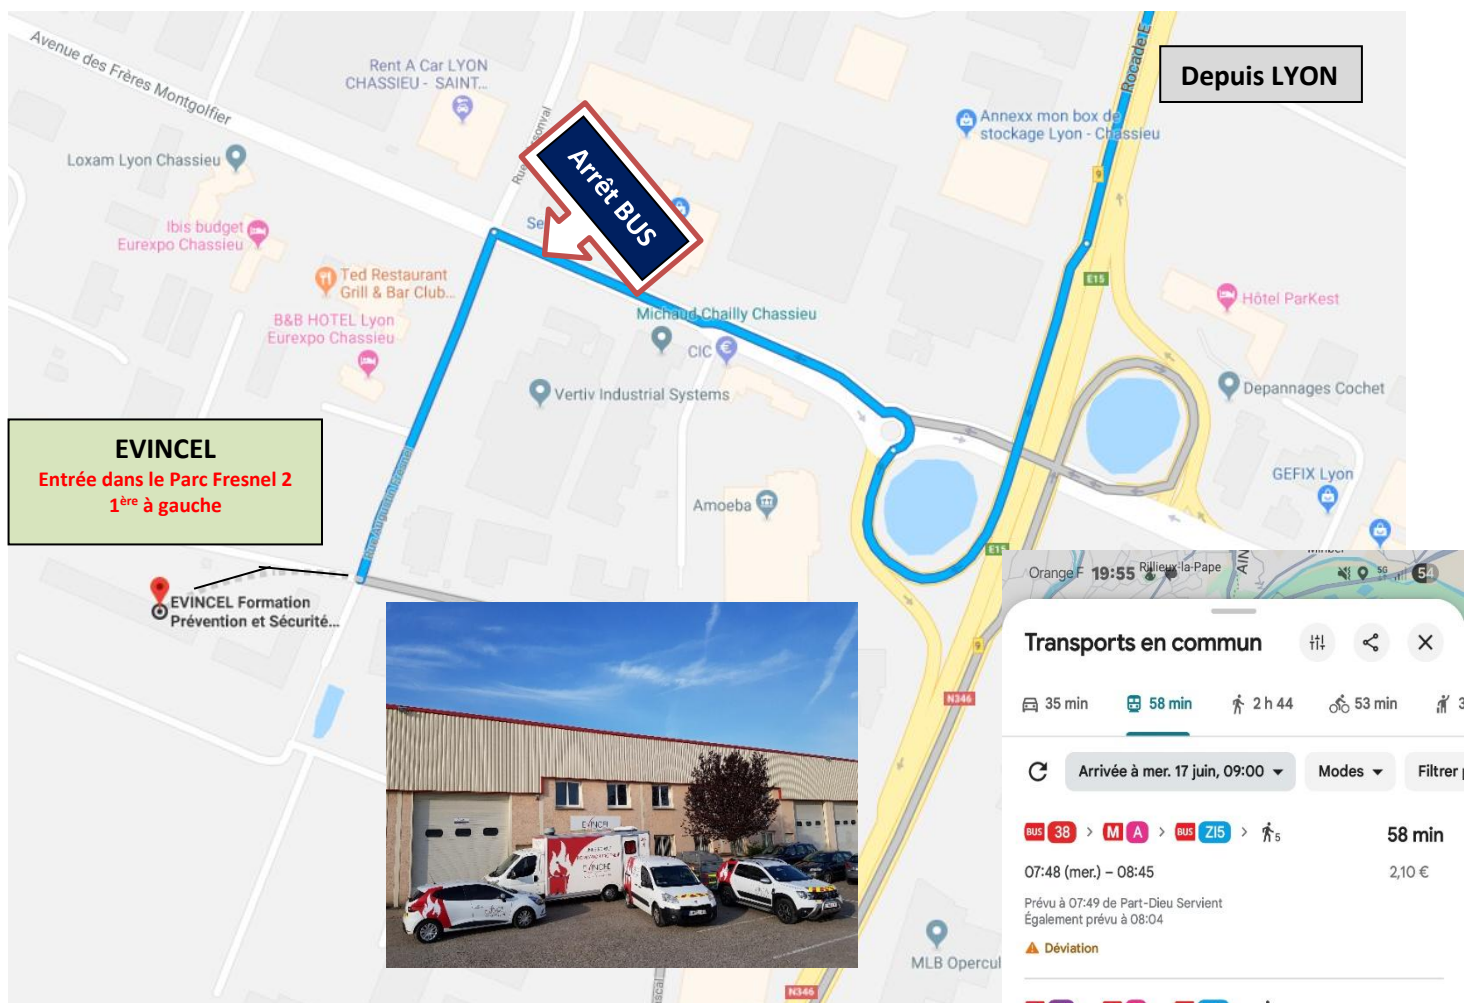

# Plan d'accès au Centre de formation

Contact sur place : 04.78.22.58.98

**ADRESSE : EVINCEL Chassieu**

**(dans Google / Waze)**

**PARC FRESNEL 2 – 1<sup>ère</sup> à gauche**

3 Rue Jean et Etienne Guignardat - 69680 CHASSIEU

**Accessibilité :** Le centre de formation est adapté aux personnes à mobilité réduite

**PARKING**  
**LE LONG DE LA HAIE EN FACE DU CENTRE**

**Restauration à proximité**

**La maison du burger : 47 Avenue du progrès 69680 Chassieu 0472503186 ( 1.7 km 4 min en voiture)**

**Boulangerie Ange : 212 Route de Grenoble 69800 Saint Priest (1.5 km 3 min en voiture)**

**Brasserie le loft : 71 Rue du Progrès, 69680 Chassieu 04 78 67 68 42 (1.2 km: 3 min en voiture)**